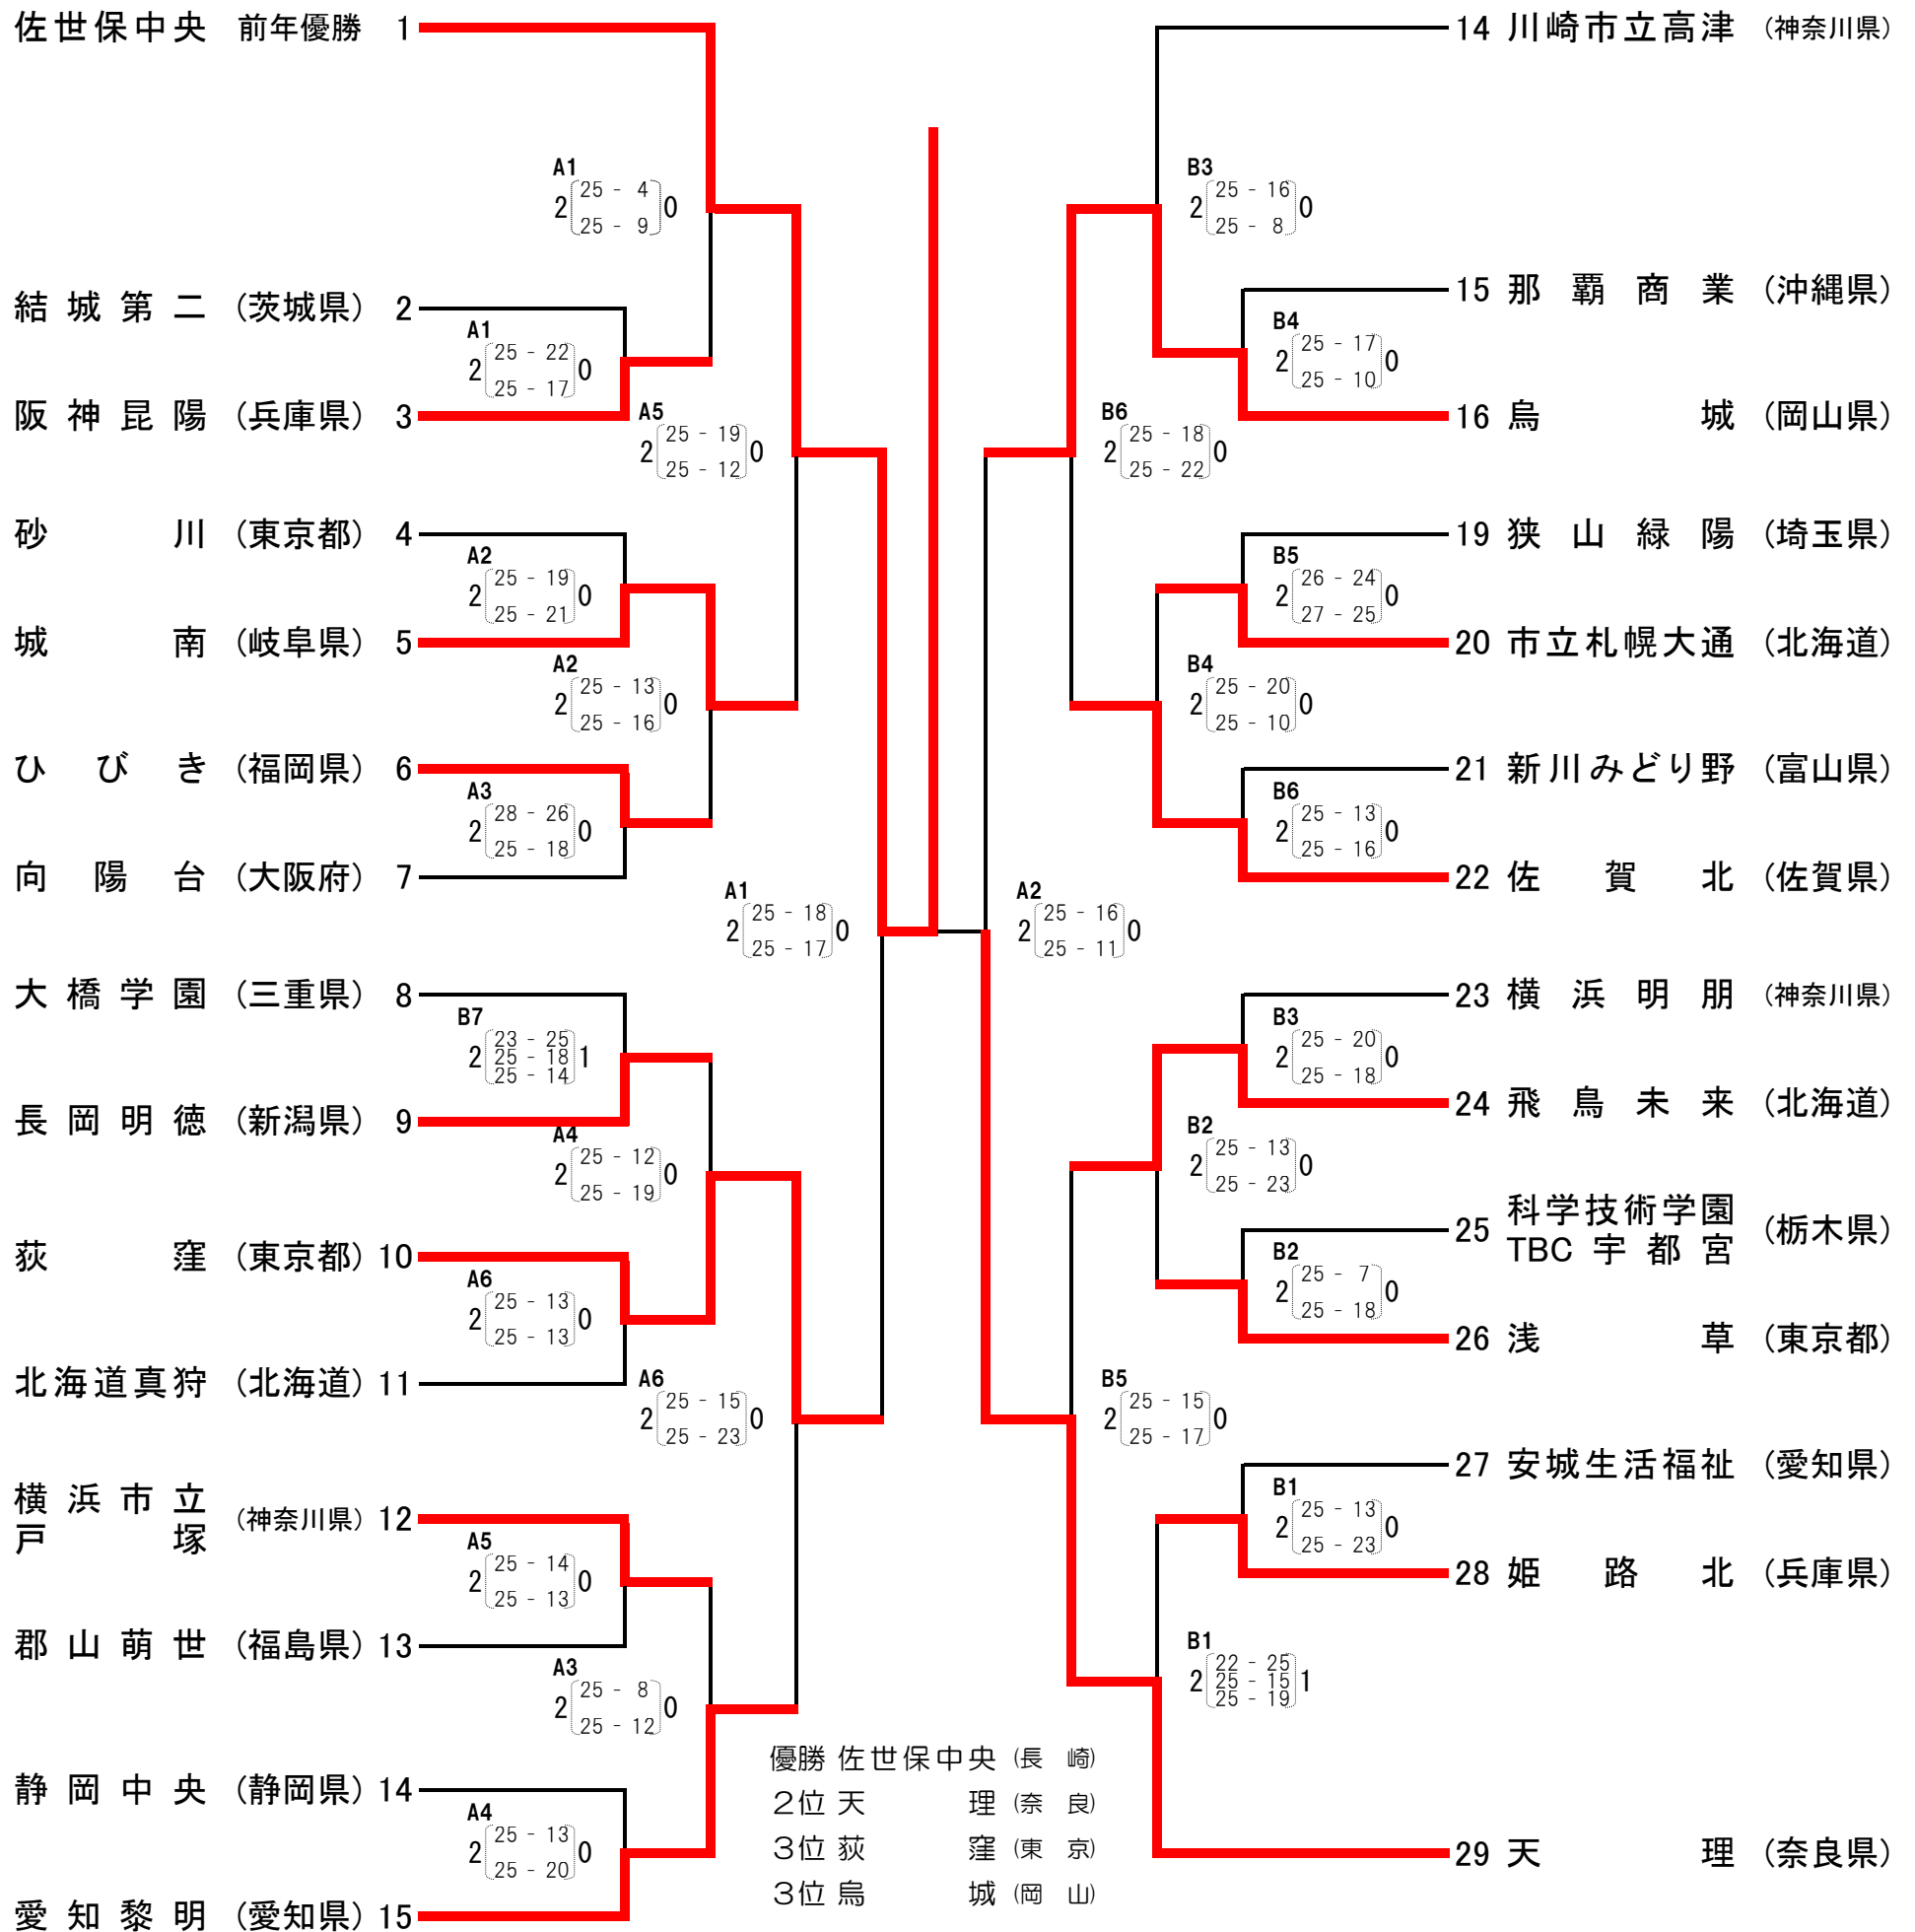

第43回全国高校定通制バレーボール大会

女子決勝トーナメント

佐世保中央 2 $\begin{matrix} 25-7 \\ - \\ 25-10 \end{matrix}$ 0 天 理

優勝 佐世保中央 (長崎県)
2年連続2回目の優勝

第1試合開始 10:00

A B C D コート ひらつか サン・ライフアリーナ

第1試合の補助役員は第3試合の両チームより各3名。第2試合以降は負けチーム6名で行う。