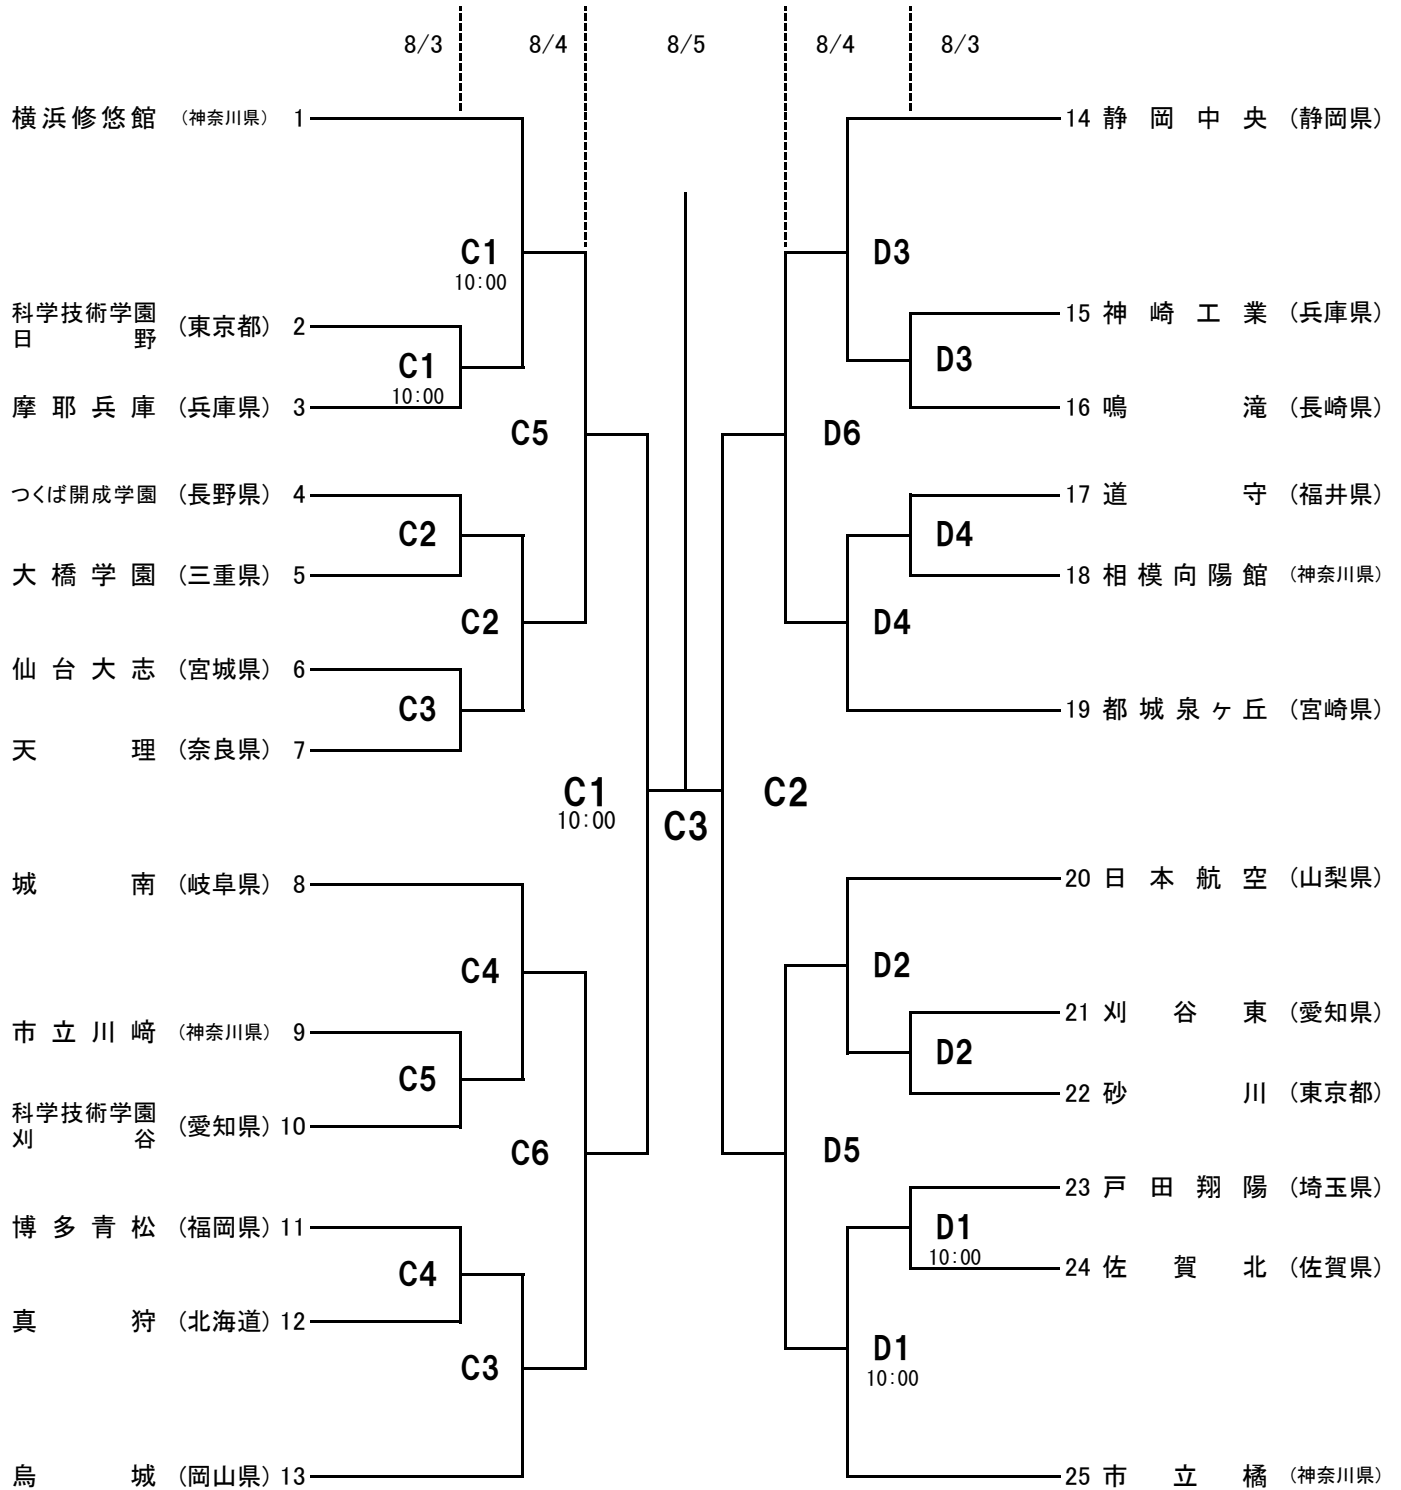

第45回全国高校定通制バレーボール大会

男子決勝トーナメント

第1試合開始 10:00

A B C D コート ひらつか サン・ライフアリーナ

第1試合の補助役員は第3試合の両チームより各3名。第2試合以降は負けチーム6名で行う。