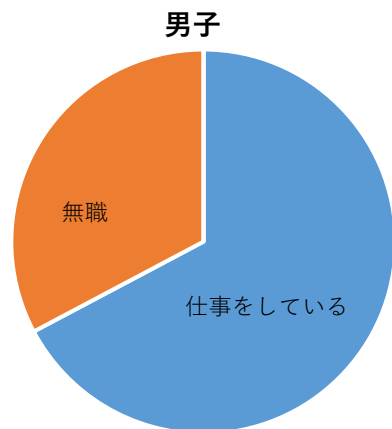

46回大会のダイジェスト!

	男子	女子	男女計	備考
1 参加チーム数	28	27	55	昨年度より、男子5校減 女子8校減 となりました。
2 参加選手数	226	302	528	昨年度より、138名減りました。
3 予選チーム数	83	56	139	男子は増加、女子は減少となりました。 最多チーム数は男女共に東京でした。
4 最多出場チーム	横浜修悠館	天理		男子では、横浜修悠館(神奈川)が46年連続出場を継続中。 女子では、天理(奈良)が最多の38回目の出場。
5 初出場チーム数	4	2	6	昨年度より、5チーム減りました。
6 高齢の選手は	21	22		男子では佐賀北(佐賀)の21歳が最高年齢となっています。 女子では横浜翠嵐(神奈川)の22歳が最高年齢となっています。
7 大人数の学校は	定では、市立札幌大通り(北海道)の1,109人。定時制単独校の学校です。 通では、県立横浜修悠館高校横須賀(神奈川)の942人。通信制単独校の学校です。			
8 少人数の学校は	男子では、米子東(鳥取)の57人。全定併置校です。 女子では、佐賀商業(佐賀)の44人。全定併置校です。			

参加の生徒はどんな仕事に就いているの?

男子	
パート	0
アルバイト	99
派遣社員	0
無職	75
社員	55
職業訓練校	0
専門学校	0
看護学校	0
自営業	0
主夫	0
計	229

女子	
パート	0
アルバイト	99
派遣社員	0
無職	58
社員	0
職業訓練校	0
専門学校	6
看護学校	0
自営業	0
主婦	9
計	172

男女合計	
パート	0
アルバイト	198
派遣社員	0
無職	133
社員	55
職業訓練校	0
専門学校	6
看護学校	0
自営業	0
主夫・主婦	9
計	401

仕事をしている	67%
無職	33%
その他	0%

仕事をしている	58%
無職	34%
その他	9%

仕事をしている	63%
無職	33%
その他	4%

アンケートのご協力、ありがとうございました。

第46回

全国高等学校定時制通信制 バレーボール大会 チーム紹介

2019年 8月12日(月)~15日(木)

会場 ひらつかサン・ライフアリーナ