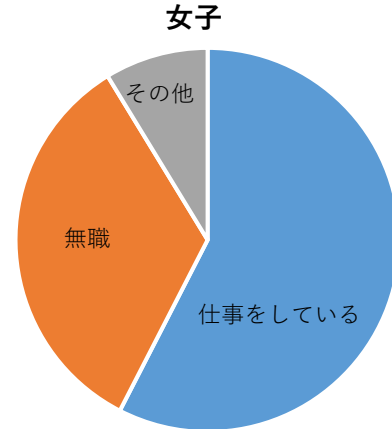

46回大会のダイジェスト!

	男子	女子	男女計	備考
1 参加チーム数	28	27	55	昨年度より、男子5校減 女子8校減 となりました。
2 参加選手数	226	302	528	昨年度より、138名減りました。
3 予選チーム数	83	56	139	男子は増加、女子は減少となりました。 最多チーム数は男女共に東京でした。
4 最多出場チーム	横浜修悠館	天理		男子では、横浜修悠館(神奈川)が46年連続出場を継続中。 女子では、天理(奈良)が最多の38回目の出場。
5 初出場チーム数	4	2	6	昨年度より、5チーム減りました。
6 高齢の選手は	21	22		男子では佐賀北(佐賀)の21歳が最高年齢となっています。 女子では横浜翠嵐(神奈川)の22歳が最高年齢となっています。
7 大人数の学校は	定では、市立札幌大通り(北海道)の1,109人。定時制単独校の学校です。 通では、県立横浜修悠館高校横須賀(神奈川)の942人。通信制単独校の学校です。			
8 少人数の学校は	男子では、米子東(鳥取)の57人。全定併置校です。 女子では、佐賀商業(佐賀)の44人。全定併置校です。			

参加の生徒はどんな仕事に就いているの?

男子	
パート	0
アルバイト	99
派遣社員	0
無職	75
社員	55
職業訓練校	0
専門学校	0
看護学校	0
自営業	0
主夫	0
計	229

女子	
パート	0
アルバイト	99
派遣社員	0
無職	58
社員	0
職業訓練校	0
専門学校	6
看護学校	0
自営業	0
主婦	9
計	172

男女合計	
パート	0
アルバイト	198
派遣社員	0
無職	133
社員	55
職業訓練校	0
専門学校	6
看護学校	0
自営業	0
主夫・主婦	9
計	401

仕事をしている	67%
無職	33%
その他	0%

仕事をしている	58%
無職	34%
その他	9%

仕事をしている	63%
無職	33%
その他	4%

アンケートのご協力、ありがとうございました。

第46回

全国高等学校定時制通信制 バレーボール大会 チーム紹介

2019年 8月12日(月)~15日(木)

会場 ひらつかサン・ライフアリーナ