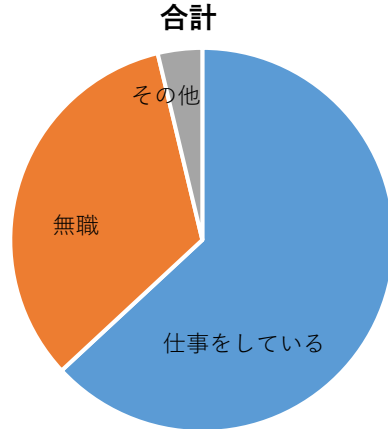

46回大会のダイジェスト!

	男子	女子	男女計	備考
1 参加チーム数	28	27	55	昨年度より、男子5校減 女子8校減 となりました。
2 参加選手数	226	302	528	昨年度より、138名減りました。
3 予選チーム数	83	56	139	男子は増加、女子は減少となりました。 最多チーム数は男女共に東京でした。
4 最多出場チーム	横浜修悠館	天理		男子では、横浜修悠館(神奈川)が46年連続出場を継続中。 女子では、天理(奈良)が最多の38回目の出場。
5 初出場チーム数	4	2	6	昨年度より、5チーム減りました。
6 高齢の選手は	21	22		男子では佐賀北(佐賀)の21歳が最高年齢となっています。 女子では横浜翠嵐(神奈川)の22歳が最高年齢となっています。
7 大人数の学校は	定では、市立札幌大通り(北海道)の1,109人。定時制単独校の学校です。 通では、県立横浜修悠館高校横須賀(神奈川)の942人。通信制単独校の学校です。			
8 少人数の学校は	男子では、米子東(鳥取)の57人。全定併置校です。 女子では、佐賀商業(佐賀)の44人。全定併置校です。			

参加の生徒はどんな仕事に就いているの?

男子	
パート	0
アルバイト	99
派遣社員	0
無職	75
社員	55
職業訓練校	0
専門学校	0
看護学校	0
自営業	0
主夫	0
計	229

女子	
パート	0
アルバイト	99
派遣社員	0
無職	58
社員	0
職業訓練校	0
専門学校	6
看護学校	0
自営業	0
主婦	9
計	172

男女合計	
パート	0
アルバイト	198
派遣社員	0
無職	133
社員	55
職業訓練校	0
専門学校	6
看護学校	0
自営業	0
主夫・主婦	9
計	401

仕事をしている	67%
無職	33%
その他	0%

仕事をしている	58%
無職	34%
その他	9%

仕事をしている	63%
無職	33%
その他	4%

アンケートのご協力、ありがとうございました。

第46回

全国高等学校定時制通信制 バレーボール大会 チーム紹介

2019年 8月12日(月)~15日(木)

会場 ひらつかサン・ライフアリーナ