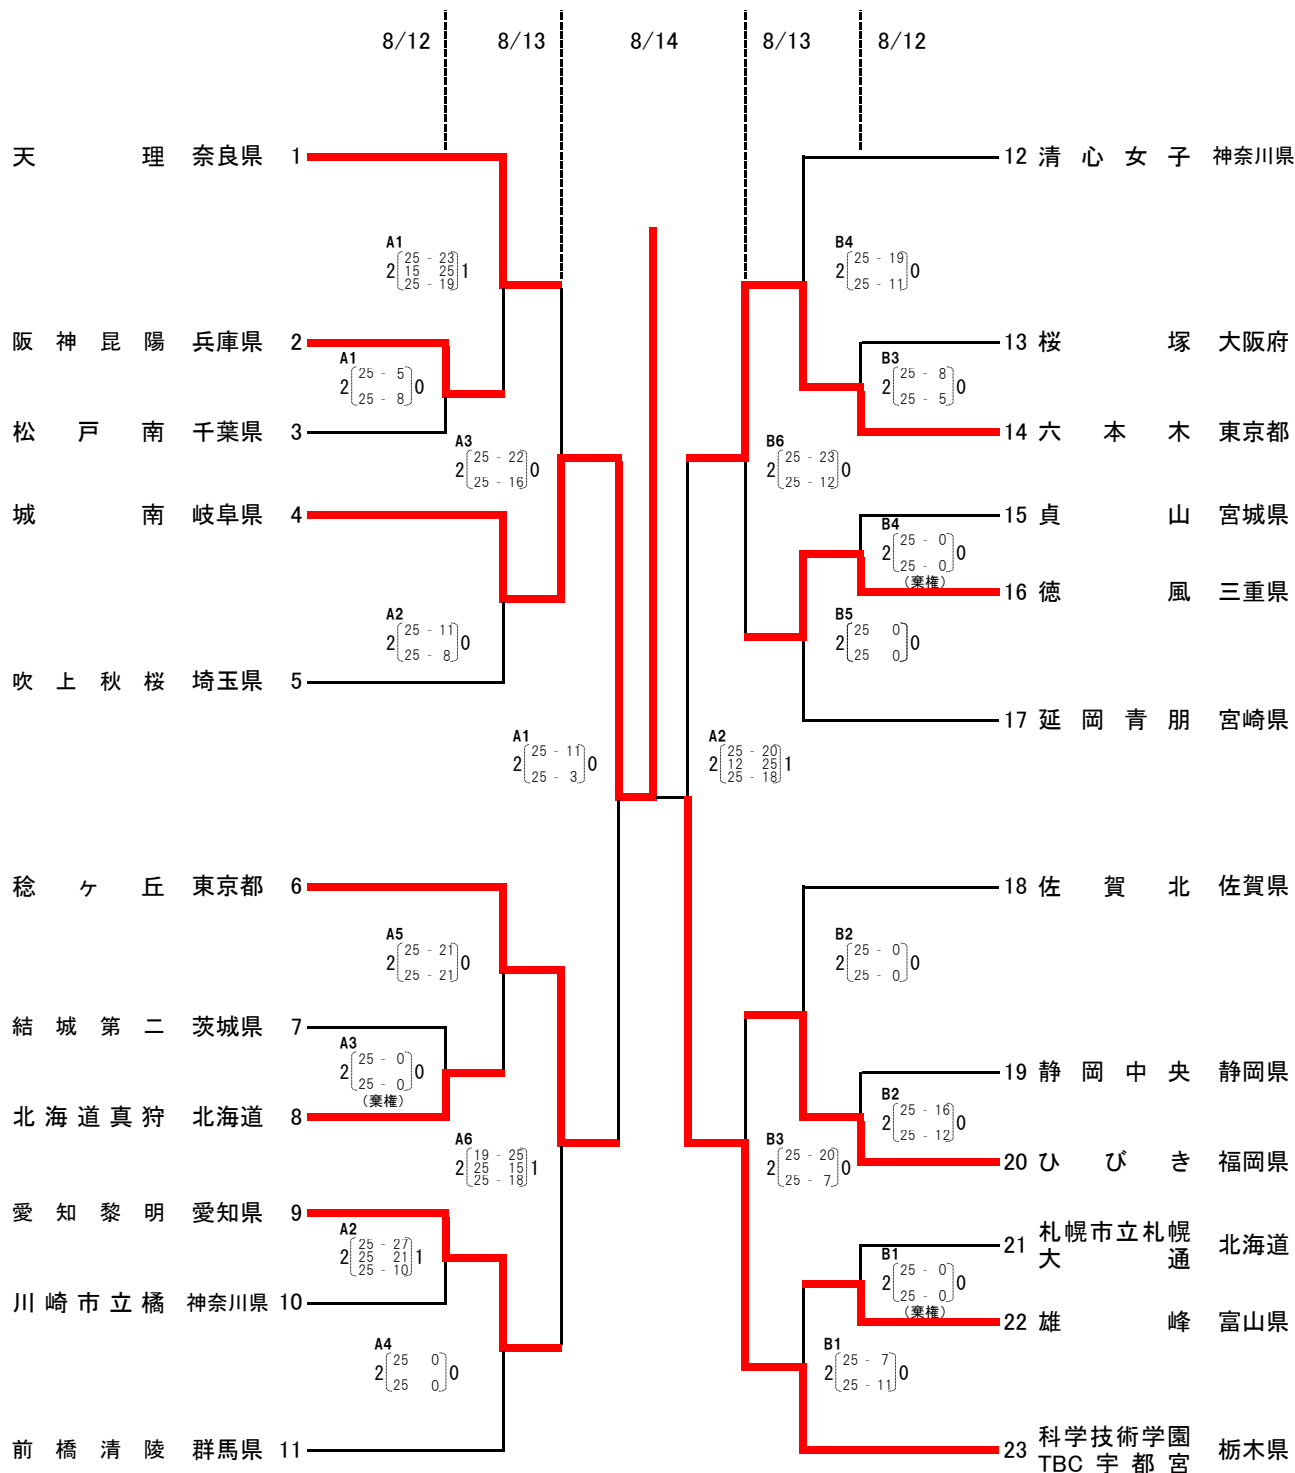

第48回全国高校定通制バレーボール大会

女子決勝トーナメント

岐阜県代表 2 $\begin{matrix} 25 & 20 \\ & - \\ 25 & 23 \end{matrix}$ 0 栃木県代表
 私立城南高等学校 科学技術学園高等学校TBC宇都宮

A・Bコート ひらつかサンライフアリーナ