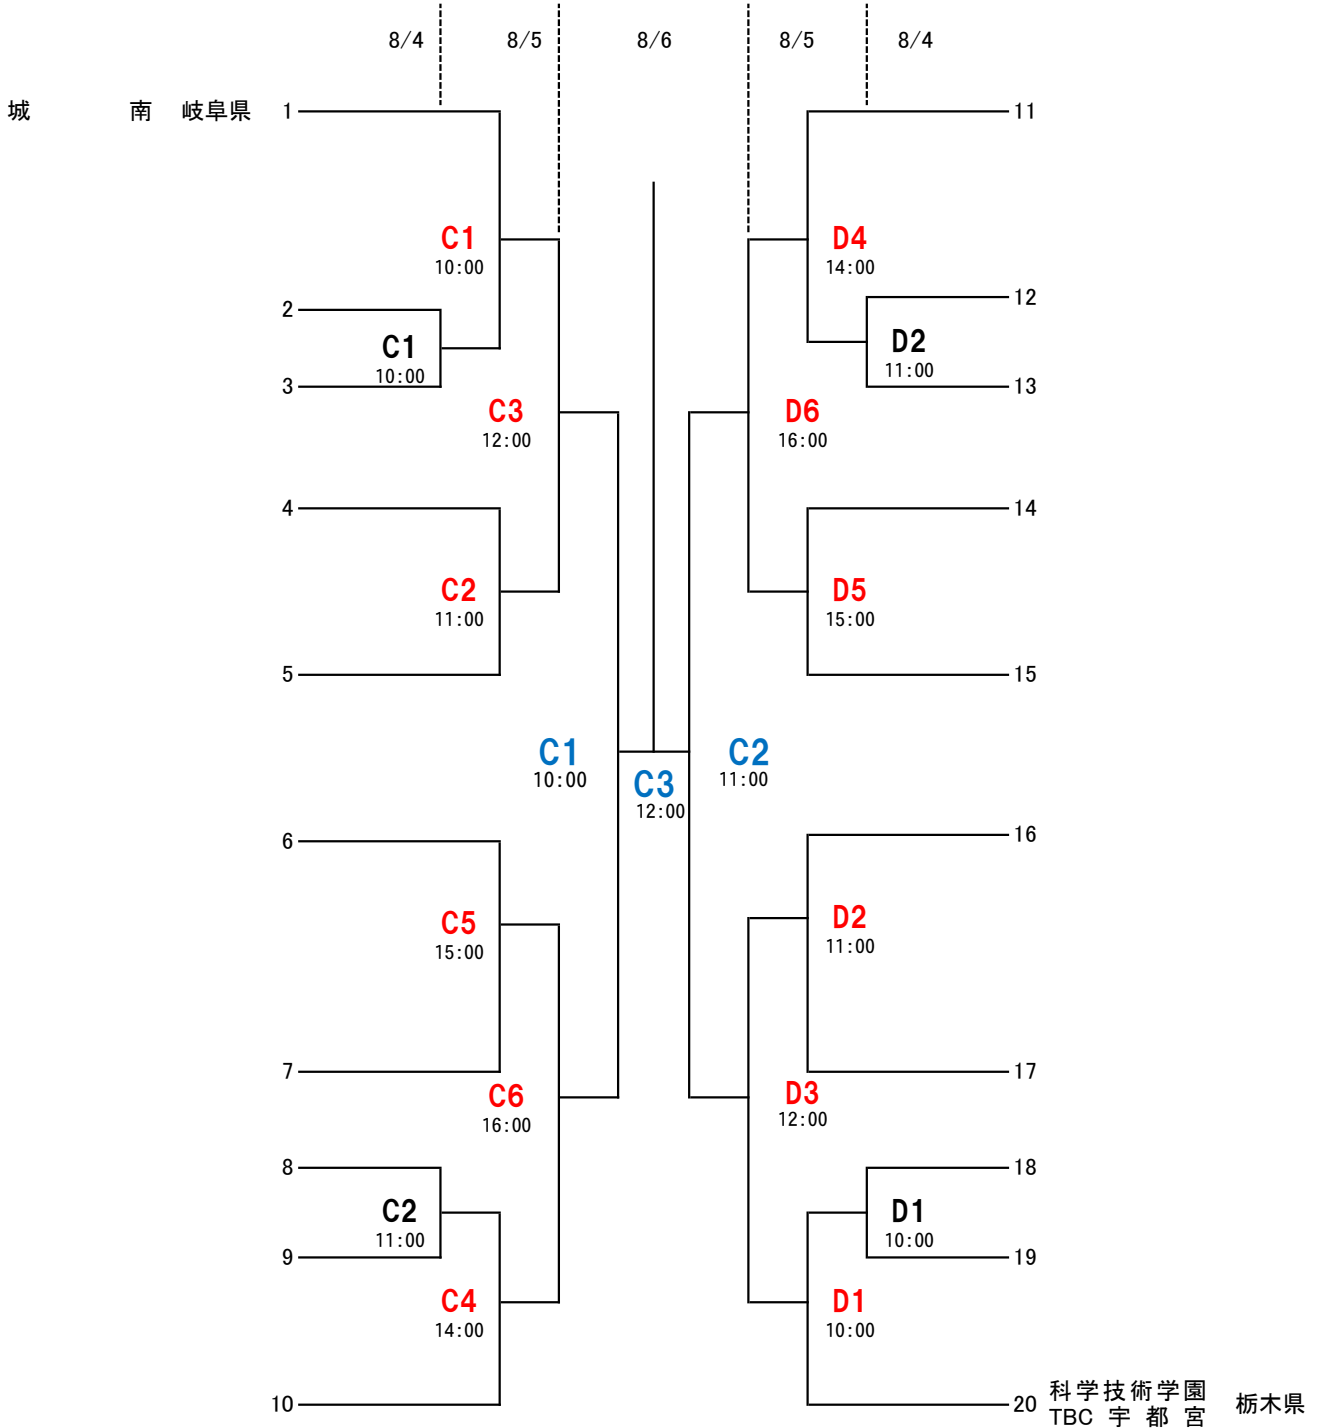

第49回全国高校定通制バレーボール大会

女子決勝トーナメント

8月3日の予選グループ戦終了後に組合せ抽選を行います。

C Dコート ひらつか サン・ライフアリーナ

試合設定時刻の1時間前が各校の入館可能時刻です。ただし、補助役員に該当している学校は1時間半前に入館してください。

第1試合の補助役員は第2試合の両チームより各3名。第2試合以降は負けチーム6名で行う。

2日目の第1・4試合の補助役員は第2・5試合の両チームより各3名。第2試合以降は負けチーム6名で行う。

3日目の補助役員は、派遣審判で行う。